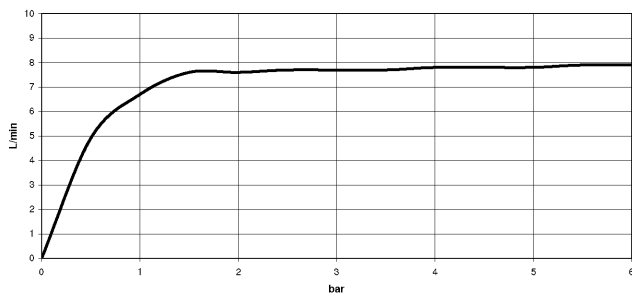

## DORNBACHT YAMOU Kopfbrause - Chrom

---

28 503 831

- Ausladung 180-210 mm
- Kugelgelenk 30° schwenkbar
- Normalstrahl
- mit Antikalk-System
- Brausekopf Ø 100 mm
- Rosette Ø 55 mm
- Anschluss 1/2"
- Durchfluss max. 6,8 l/min
- Rosette Ø 55 mm

	Chrom	28 503 831-00
	Soft Black	28 503 831-69

---

Durchflussdiagramm

---

Zertifikate

---

LGA\_28661.

WRAS\_240202028.